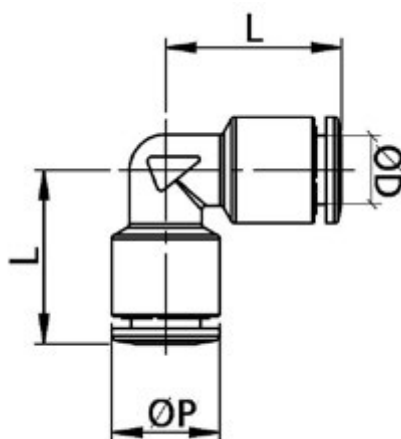

Varenummer: 589OTRUL1000
Beskrivelse: Lige slangesamler Ø10
Type: OTRUC1000, forniklet messing

Mål

L = 25.5

OD = 10

ØP = 16

Vægt = 26